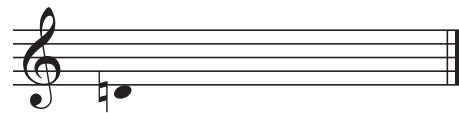

Morgentraum

19"

*Im Rhythmus eines ruhigen Atmens
repetierter ruhiger Ton.*

Nachtmahr

12"

Flirrende Luftgeräusche.

Orakel

7"

(TACET)

Pathos

18"

*Schöner crescendierender und decres-
cendierender, gehaltener Ton.
Dynamik mit Violine synchronisieren.*