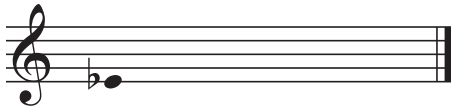

Morgentraum

19"

*Im Rhythmus eines ruhigen Atmens
repetierter ruhiger Ton.*

Nachtmahr

12"

Flirrende Luftgeräusche.

Orakel

7"

(TACET)

Pathos

18"

*Schöner crescendierender und decres-
cendierender, gehaltener Ton.
Dynamik mit Violine synchronisieren.*